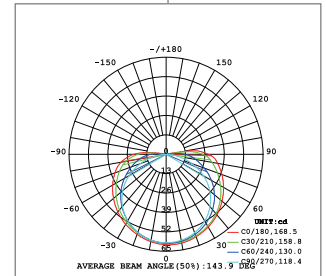

TIRA LED COB 24V DC · 504 LEDs/m · 3000K
AL-010032
Descripción

La tira de LED 24V DC 504 LEDs/m es la perfecta opción si se requiere una iluminación decorativa de bajo consumo. Gracias a su diseño flexible se puede adaptar a cualquier espacio interior aportando un toque elegante de luz.

Además la tira incluye una banda adhesiva 3M lo que simplifica mucho su instalación en la mayoría de superficies.

Información técnica

| | |
|---|------------------------|
| Material del cuerpo | Silicona - PCB - Epoxi |
| Color | Blanco |
| Dimensiones (alto x ancho x largo) | 3 x 8 x 5000mm |
| Longitud | 5 m |
| Corte cada | 4,17 cm |
| Potencia | 10 W/m |
| Tensión | 24V DC |
| Ángulo de apertura | 140° |
| Temperatura de color | 3000K |
| Luminosidad | 850 lm |
| Fuente lumínica | COB |
| Temperatura de trabajo | -20°C ~ 50°C |
| Eficiencia energética 2021 (UE-2019/2015) | A+ |
| Vida útil | 54000h |
| CRI | >90 |
| Protección IP | IP 20 |
| Garantía | 3 años |