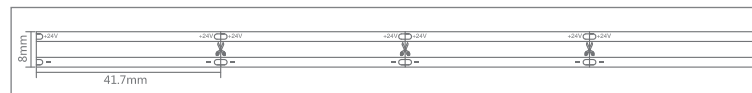

TIRA LED COB 24V DC · 504 LEDs/m · 3000K
AL-010032
Descripción

La tira de LED 24V DC 504 LEDs/m es la perfecta opción si se requiere una iluminación decorativa de bajo consumo. Gracias a su diseño flexible se puede adaptar a cualquier espacio interior aportando un toque elegante de luz.

Además la tira incluye una banda adhesiva 3M lo que simplifica mucho su instalación en la mayoría de superficies.

Información técnica

| | |
|---|------------------------|
| Material del cuerpo | Silicona - PCB - Epoxi |
| Color | Blanco |
| Dimensiones (alto x ancho x largo) | 3 x 8 x 5000mm |
| Longitud | 5 m |
| Corte cada | 4,17 cm |
| Potencia | 10 W/m |
| Tensión | 24V DC |
| Ángulo de apertura | 140° |
| Temperatura de color | 3000K |
| Luminosidad | 850 lm |
| Fuente lumínica | COB |
| Temperatura de trabajo | -20°C ~ 50°C |
| Eficiencia energética 2021 (UE-2019/2015) | A+ |
| Vida útil | 54000h |
| CRI | >90 |
| Protección IP | IP 20 |
| Garantía | 3 años |