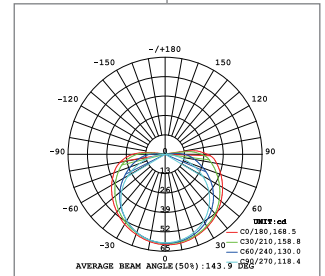

TIRA LED COB 24V DC · 504 LEDs/m · 4000K
AL-010035
Descripción

La tira de LED 24V DC 504 LEDs/m es la perfecta opción si se requiere una iluminación decorativa de bajo consumo. Gracias a su diseño flexible se puede adaptar a cualquier espacio interior aportando un toque elegante de luz.

Además la tira incluye una banda adhesiva 3M lo que simplifica mucho su instalación en la mayoría de superficies.

Información técnica

Material del cuerpo	Silicona - PCB - Epoxi
Color	Blanco
Dimensiones (alto x ancho x largo)	3 x 8 x 5000mm
Longitud	5 m
Corte cada	4,17 cm
Potencia	15 W/m
Tensión	24V DC
Ángulo de apertura	140°
Temperatura de color	4000K
Luminosidad	1350 lm
Fuente lumínica	COB
Temperatura de trabajo	-20°C ~ 50°C
Eficiencia energética 2021 (UE-2019/2015)	A+
Vida útil	54000h
CRI	>90
Protección IP	IP 20
Garantía	3 años