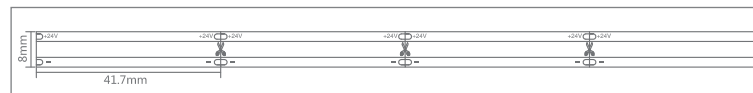

TIRA LED COB 24V DC · 504 LEDs/m · 4000K
AL-010035
Descripción

La tira de LED 24V DC 504 LEDs/m es la perfecta opción si se requiere una iluminación decorativa de bajo consumo. Gracias a su diseño flexible se puede adaptar a cualquier espacio interior aportando un toque elegante de luz.

Además la tira incluye una banda adhesiva 3M lo que simplifica mucho su instalación en la mayoría de superficies.

Información técnica

Material del cuerpo	Silicona - PCB - Epoxi
Color	Blanco
Dimensiones (alto x ancho x largo)	3 x 8 x 5000mm
Longitud	5 m
Corte cada	4,17 cm
Potencia	15 W/m
Tensión	24V DC
Ángulo de apertura	140°
Temperatura de color	4000K
Luminosidad	1350 lm
Fuente lumínica	COB
Temperatura de trabajo	-20°C ~ 50°C
Eficiencia energética 2021 (UE-2019/2015)	A+
Vida útil	54000h
CRI	>90
Protección IP	IP 20
Garantía	3 años