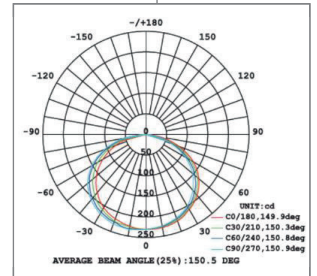

TIRA LED 24V DC · 14,4W IP20 RGB
AL-010036
Descripción

La tira de LED 24V DC es la perfecta opción si se requiere una iluminación decorativa de bajo consumo. Gracias a su diseño flexible se puede adaptar a cualquier espacio interior aportando un toque elegante de luz.

Además la tira incluye una banda adhesiva 3M lo que simplifica mucho su instalación en la mayoría de superficies.

Información técnica

Material del cuerpo	Silicona - PCB - Epoxi
Color	Blanco
Dimensiones (alto x ancho x largo)	3 x 10 x 5000mm
Longitud	5 m
Corte cada	10 cm
Potencia	14,4 W/m
Tensión	24V DC
Ángulo de apertura	120°
Temperatura de color	RGB
Luminosidad	1260 lm
Chip	CREE
Temperatura de trabajo	-20°C ~ 50°C
Eficiencia energética 2021 (UE-2019/2015)	A+
Vida útil	50000h
CRI	>90
Protección IP	IP 20
Garantía	3 años