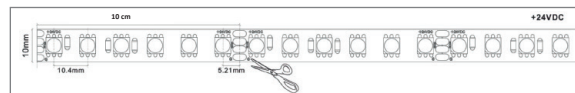

TIRA LED 24V DC · 14,4W IP20 RGB
AL-010036
Descripción

La tira de LED 24V DC es la perfecta opción si se requiere una iluminación decorativa de bajo consumo. Gracias a su diseño flexible se puede adaptar a cualquier espacio interior aportando un toque elegante de luz.

Además la tira incluye una banda adhesiva 3M lo que simplifica mucho su instalación en la mayoría de superficies.

Información técnica

Material del cuerpo	Silicona - PCB - Epoxi
Color	Blanco
Dimensiones (alto x ancho x largo)	3 x 10 x 5000mm
Longitud	5 m
Corte cada	10 cm
Potencia	14,4 W/m
Tensión	24V DC
Ángulo de apertura	120°
Temperatura de color	RGB
Luminosidad	1260 lm
Chip	CREE
Temperatura de trabajo	-20°C ~ 50°C
Eficiencia energética 2021 (UE-2019/2015)	A+
Vida útil	50000h
CRI	>90
Protección IP	IP 20
Garantía	3 años