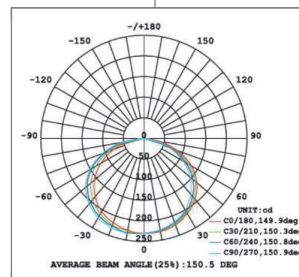

TIRA LED 24V DC · 14,4W IP68 RGB
AL-010040
Descripción

La tira de LED 24V DC es la perfecta opción si se requiere una iluminación decorativa de bajo consumo. Gracias a su diseño flexible se puede adaptar a cualquier espacio interior aportando un toque elegante de luz.

Además la tira incluye una banda adhesiva 3M lo que simplifica mucho su instalación en la mayoría de superficies.

Información técnica

Material del cuerpo	Silicona - PCB - Epoxi
Color	Blanco
Dimensiones (alto x ancho x largo)	3 x 12 x 5000mm
Longitud	5 m
Corte cada	10 cm
Potencia	14,4 W/m
Tensión	24V DC
Ángulo de apertura	120°
Temperatura de color	RGB
Luminosidad	1280 lm
Chip	CREE
Temperatura de trabajo	-20°C ~ 50°C
Eficiencia energética 2021 (UE-2019/2015)	A+
Vida útil	50000h
CRI	>90
Protección IP	IP 68
Garantía	3 años