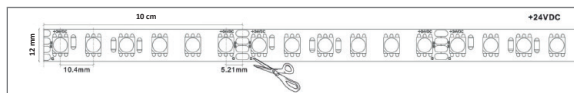

TIRA LED 24V DC · 14,4W IP68 RGB
AL-010040
Descripción

La tira de LED 24V DC es la perfecta opción si se requiere una iluminación decorativa de bajo consumo. Gracias a su diseño flexible se puede adaptar a cualquier espacio interior aportando un toque elegante de luz.

Además la tira incluye una banda adhesiva 3M lo que simplifica mucho su instalación en la mayoría de superficies.

Información técnica

Material del cuerpo	Silicona - PCB - Epoxi
Color	Blanco
Dimensiones (alto x ancho x largo)	3 x 12 x 5000mm
Longitud	5 m
Corte cada	10 cm
Potencia	14,4 W/m
Tensión	24V DC
Ángulo de apertura	120°
Temperatura de color	RGB
Luminosidad	1280 lm
Chip	CREE
Temperatura de trabajo	-20°C ~ 50°C
Eficiencia energética 2021 (UE-2019/2015)	A+
Vida útil	50000h
CRI	>90
Protección IP	IP 68
Garantía	3 años