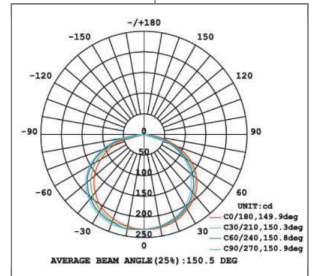

TIRA LED 24V DC · 14,4W IP20 · RGB+3000K
AL-010041
Descripción

La tira de LED 24V DC es la perfecta opción si se requiere una iluminación decorativa de bajo consumo. Gracias a su diseño flexible se puede adaptar a cualquier espacio interior aportando un toque elegante de luz.

Además la tira incluye una banda adhesiva 3M lo que simplifica mucho su instalación en la mayoría de superficies.

Información técnica

Material del cuerpo	Silicona - PCB - Epoxi
Color	Blanco
Dimensiones (alto x ancho x largo)	3 x 10 x 5000mm
Longitud	5 m
Corte cada	16,6 cm
Potencia	14,4 W/m
Tensión	24V DC
Ángulo de apertura	120°
Temperatura de color	RGB + 3000K ± 100
Luminosidad	670 lm
Chip	CREE
Temperatura de trabajo	-20°C ~ 50°C
Eficiencia energética 2021 (UE-2019/2015)	A+
Vida útil	50000h
CRI	>90
Protección IP	IP 20
Garantía	3 años