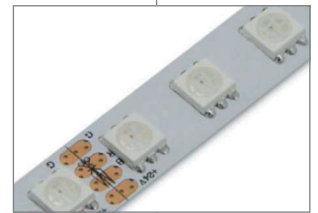

**TIRA LED 24V DC · 14,4W IP20 · RGB+4000K**
**AL-010042**
**Descripción**

La tira de LED 24V DC es la perfecta opción si se requiere una iluminación decorativa de bajo consumo. Gracias a su diseño flexible se puede adaptar a cualquier espacio interior aportando un toque elegante de luz.

Además la tira incluye una banda adhesiva 3M lo que simplifica mucho su instalación en la mayoría de superficies.

**Información técnica**

Material del cuerpo	Silicona - PCB - Epoxi
Color	Blanco
Dimensiones (alto x ancho x largo)	3 x 10 x 5000mm
Longitud	5 m
Corte cada	16,6 cm
Potencia	14,4 W/m
Tensión	24V DC
Ángulo de apertura	120°
Temperatura de color	RGB + 4000K ± 100
Luminosidad	670 lm
Chip	CREE
Temperatura de trabajo	-20°C ~ 50°C
Eficiencia energética 2021 (UE-2019/2015)	A+
Vida útil	50000h
CRI	>90
Protección IP	IP 20
Garantía	3 años