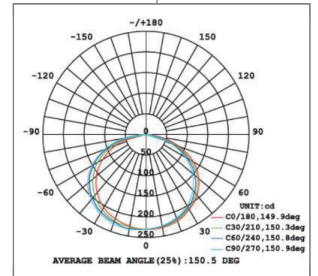

**TIRA LED 24V DC · 14,4W IP20 · RGB+4000K**
**AL-010042**
**Descripción**

La tira de LED 24V DC es la perfecta opción si se requiere una iluminación decorativa de bajo consumo. Gracias a su diseño flexible se puede adaptar a cualquier espacio interior aportando un toque elegante de luz.

Además la tira incluye una banda adhesiva 3M lo que simplifica mucho su instalación en la mayoría de superficies.

**Información técnica**

Material del cuerpo	Silicona - PCB - Epoxi
Color	Blanco
Dimensiones (alto x ancho x largo)	3 x 10 x 5000mm
Longitud	5 m
Corte cada	16,6 cm
Potencia	14,4 W/m
Tensión	24V DC
Ángulo de apertura	120°
Temperatura de color	RGB + 4000K ± 100
Luminosidad	670 lm
Chip	CREE
Temperatura de trabajo	-20°C ~ 50°C
Eficiencia energética 2021 (UE-2019/2015)	A+
Vida útil	50000h
CRI	>90
Protección IP	IP 20
Garantía	3 años