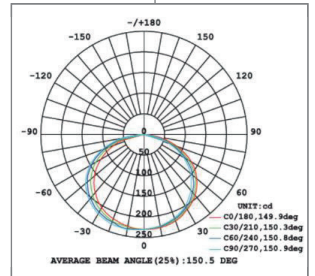

TIRA LED 24V DC · 14,4W IP20 · RGB+6000K
AL-010043
Descripción

La tira de LED 24V DC es la perfecta opción si se requiere una iluminación decorativa de bajo consumo. Gracias a su diseño flexible se puede adaptar a cualquier espacio interior aportando un toque elegante de luz.

Además la tira incluye una banda adhesiva 3M lo que simplifica mucho su instalación en la mayoría de superficies.

Información técnica

Material del cuerpo	Silicona - PCB - Epoxi
Color	Blanco
Dimensiones (alto x ancho x largo)	3 x 10 x 5000mm
Longitud	5 m
Corte cada	16,6 cm
Potencia	14,4 W/m
Tensión	24V DC
Ángulo de apertura	120°
Temperatura de color	RGB + 6000K ± 100
Luminosidad	670 lm
Chip	CREE
Temperatura de trabajo	-20°C ~ 50°C
Eficiencia energética 2021 (UE-2019/2015)	A+
Vida útil	50000h
CRI	>90
Protección IP	IP 20
Garantía	3 años