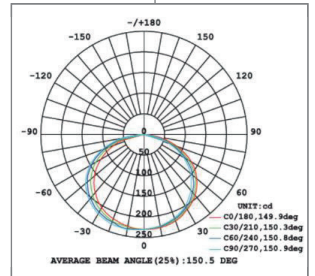

TIRA LED 24V DC · 19,2W IP20 · RGB+4000K
AL-010045
Descripción

La tira de LED 24V DC es la perfecta opción si se requiere una iluminación decorativa de bajo consumo. Gracias a su diseño flexible se puede adaptar a cualquier espacio interior aportando un toque elegante de luz.

Además la tira incluye una banda adhesiva 3M lo que simplifica mucho su instalación en la mayoría de superficies.

Información técnica

Material del cuerpo	Silicona - PCB - Epoxi
Color	Blanco
Dimensiones (alto x ancho x largo)	3 x 10 x 5000mm
Longitud	5 m
Corte cada	8,33 cm
Potencia	19,2 W/m
Tensión	24V DC
Ángulo de apertura	120°
Temperatura de color	RGB + 4000K ± 100
Luminosidad	870 lm
Chip	CREE
Temperatura de trabajo	-20°C ~ 50°C
Eficiencia energética 2021 (UE-2019/2015)	A+
Vida útil	50000h
CRI	>90
Protección IP	IP 20
Garantía	3 años