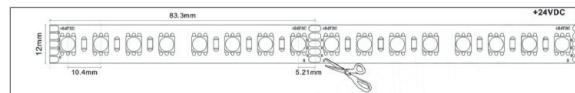

TIRA LED 24V DC · 19,2W IP20 · RGB+4000K
AL-010045
Descripción

La tira de LED 24V DC es la perfecta opción si se requiere una iluminación decorativa de bajo consumo. Gracias a su diseño flexible se puede adaptar a cualquier espacio interior aportando un toque elegante de luz.

Además la tira incluye una banda adhesiva 3M lo que simplifica mucho su instalación en la mayoría de superficies.

Información técnica

Material del cuerpo	Silicona - PCB - Epoxi
Color	Blanco
Dimensiones (alto x ancho x largo)	3 x 10 x 5000mm
Longitud	5 m
Corte cada	8,33 cm
Potencia	19,2 W/m
Tensión	24V DC
Ángulo de apertura	120°
Temperatura de color	RGB + 4000K ± 100
Luminosidad	870 lm
Chip	CREE
Temperatura de trabajo	-20°C ~ 50°C
Eficiencia energética 2021 (UE-2019/2015)	A+
Vida útil	50000h
CRI	>90
Protección IP	IP 20
Garantía	3 años