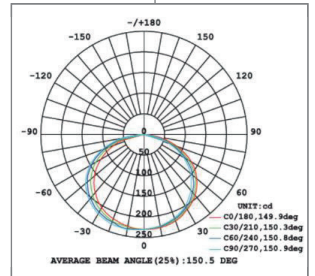

**TIRA LED 24V DC · 14,4W IP65 · RGB+3000K**
**AL-010047**
**Descripción**

La tira de LED 24V DC es la perfecta opción si se requiere una iluminación decorativa de bajo consumo. Gracias a su diseño flexible se puede adaptar a cualquier espacio interior aportando un toque elegante de luz.

Además la tira incluye una banda adhesiva 3M lo que simplifica mucho su instalación en la mayoría de superficies.

**Información técnica**

Material del cuerpo	Silicona - PCB - Epoxi
Color	Blanco
Dimensiones (alto x ancho x largo)	3 x 10 x 5000mm
Longitud	5 m
Corte cada	16,6 cm
Potencia	14,4 W/m
Tensión	24V DC
Ángulo de apertura	120°
Temperatura de color	RGB + 3000K ± 100
Luminosidad	700 lm
Chip	CREE
Temperatura de trabajo	-20°C ~ 50°C
Eficiencia energética 2021 (UE-2019/2015)	A+
Vida útil	50000h
CRI	>90
Protección IP	IP 65
Garantía	3 años