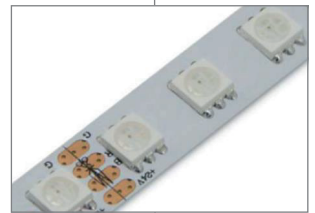

**TIRA LED 24V DC · 14,4W IP65 · RGB+3000K**
**AL-010047**
**Descripción**

La tira de LED 24V DC es la perfecta opción si se requiere una iluminación decorativa de bajo consumo. Gracias a su diseño flexible se puede adaptar a cualquier espacio interior aportando un toque elegante de luz.

Además la tira incluye una banda adhesiva 3M lo que simplifica mucho su instalación en la mayoría de superficies.

**Información técnica**

Material del cuerpo	Silicona - PCB - Epoxi
Color	Blanco
Dimensiones (alto x ancho x largo)	3 x 10 x 5000mm
Longitud	5 m
Corte cada	16,6 cm
Potencia	14,4 W/m
Tensión	24V DC
Ángulo de apertura	120°
Temperatura de color	RGB + 3000K ± 100
Luminosidad	700 lm
Chip	CREE
Temperatura de trabajo	-20°C ~ 50°C
Eficiencia energética 2021 (UE-2019/2015)	A+
Vida útil	50000h
CRI	>90
Protección IP	IP 65
Garantía	3 años