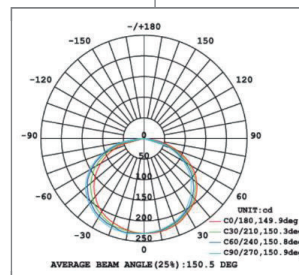

**TIRA LED 24V DC · 14,4W IP65 · RGB+6000K**
**AL-010049**
**Descripción**

La tira de LED 24V DC es la perfecta opción si se requiere una iluminación decorativa de bajo consumo. Gracias a su diseño flexible se puede adaptar a cualquier espacio interior aportando un toque elegante de luz.

Además la tira incluye una banda adhesiva 3M lo que simplifica mucho su instalación en la mayoría de superficies.

**Información técnica**

Material del cuerpo	Silicona - PCB - Epoxi
Color	Blanco
Dimensiones (alto x ancho x largo)	3 x 10 x 5000mm
Longitud	5 m
Corte cada	16,6 cm
Potencia	14,4 W/m
Tensión	24V DC
Ángulo de apertura	120°
Temperatura de color	RGB + 6000K ± 100
Luminosidad	700 lm
Chip	CREE
Temperatura de trabajo	-20°C ~ 50°C
Eficiencia energética 2021 (UE-2019/2015)	A+
Vida útil	50000h
CRI	>90
Protección IP	IP 65
Garantía	3 años