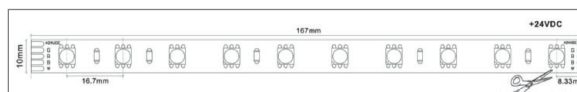

**TIRA LED 24V DC · 14,4W IP65 · RGB+6000K**
**AL-010049**
**Descripción**

La tira de LED 24V DC es la perfecta opción si se requiere una iluminación decorativa de bajo consumo. Gracias a su diseño flexible se puede adaptar a cualquier espacio interior aportando un toque elegante de luz.

Además la tira incluye una banda adhesiva 3M lo que simplifica mucho su instalación en la mayoría de superficies.

**Información técnica**

Material del cuerpo	Silicona - PCB - Epoxi
Color	Blanco
Dimensiones (alto x ancho x largo)	3 x 10 x 5000mm
Longitud	5 m
Corte cada	16,6 cm
Potencia	14,4 W/m
Tensión	24V DC
Ángulo de apertura	120°
Temperatura de color	RGB + 6000K ± 100
Luminosidad	700 lm
Chip	CREE
Temperatura de trabajo	-20°C ~ 50°C
Eficiencia energética 2021 (UE-2019/2015)	A+
Vida útil	50000h
CRI	>90
Protección IP	IP 65
Garantía	3 años