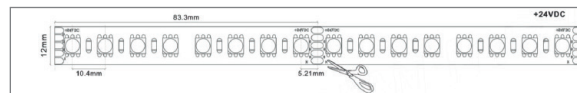

TIRA LED 24V DC · 19,2W IP65 · RGB+3000K
AL-010050
Descripción

La tira de LED 24V DC es la perfecta opción si se requiere una iluminación decorativa de bajo consumo. Gracias a su diseño flexible se puede adaptar a cualquier espacio interior aportando un toque elegante de luz.

Además la tira incluye una banda adhesiva 3M lo que simplifica mucho su instalación en la mayoría de superficies.

Información técnica

Material del cuerpo	Silicona - PCB - Epoxi
Color	Blanco
Dimensiones (alto x ancho x largo)	3 x 12 x 5000mm
Longitud	5 m
Corte cada	8,33 cm
Potencia	19,2 W/m
Tensión	24V DC
Ángulo de apertura	120°
Temperatura de color	RGB + 3000K ± 100
Luminosidad	900 lm
Chip	CREE
Temperatura de trabajo	-20°C ~ 50°C
Eficiencia energética 2021 (UE-2019/2015)	A+
Vida útil	50000h
CRI	>90
Protección IP	IP 65
Garantía	3 años