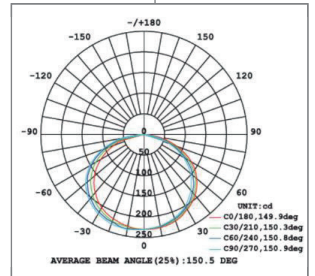

TIRA LED 24V DC · 19,2W IP65 · RGB+3000K
AL-010050
Descripción

La tira de LED 24V DC es la perfecta opción si se requiere una iluminación decorativa de bajo consumo. Gracias a su diseño flexible se puede adaptar a cualquier espacio interior aportando un toque elegante de luz.

Además la tira incluye una banda adhesiva 3M lo que simplifica mucho su instalación en la mayoría de superficies.

Información técnica

Material del cuerpo	Silicona - PCB - Epoxi
Color	Blanco
Dimensiones (alto x ancho x largo)	3 x 12 x 5000mm
Longitud	5 m
Corte cada	8,33 cm
Potencia	19,2 W/m
Tensión	24V DC
Ángulo de apertura	120°
Temperatura de color	RGB + 3000K ± 100
Luminosidad	900 lm
Chip	CREE
Temperatura de trabajo	-20°C ~ 50°C
Eficiencia energética 2021 (UE-2019/2015)	A+
Vida útil	50000h
CRI	>90
Protección IP	IP 65
Garantía	3 años