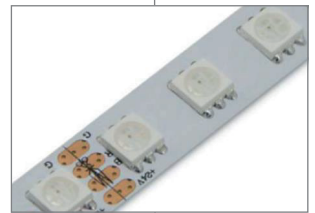

TIRA LED 24V DC · 19,2W IP65 · RGB+3000K
AL-010050
Descripción

La tira de LED 24V DC es la perfecta opción si se requiere una iluminación decorativa de bajo consumo. Gracias a su diseño flexible se puede adaptar a cualquier espacio interior aportando un toque elegante de luz.

Además la tira incluye una banda adhesiva 3M lo que simplifica mucho su instalación en la mayoría de superficies.

Información técnica

Material del cuerpo	Silicona - PCB - Epoxi
Color	Blanco
Dimensiones (alto x ancho x largo)	3 x 12 x 5000mm
Longitud	5 m
Corte cada	8,33 cm
Potencia	19,2 W/m
Tensión	24V DC
Ángulo de apertura	120°
Temperatura de color	RGB + 3000K ± 100
Luminosidad	900 lm
Chip	CREE
Temperatura de trabajo	-20°C ~ 50°C
Eficiencia energética 2021 (UE-2019/2015)	A+
Vida útil	50000h
CRI	>90
Protección IP	IP 65
Garantía	3 años