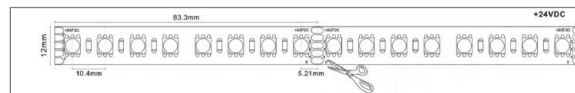

TIRA LED 24V DC · 23W IP20 · RGB+CCT
AL-010053
Descripción

La tira de LED 24V DC es la perfecta opción si se requiere una iluminación decorativa de bajo consumo. Gracias a su diseño flexible se puede adaptar a cualquier espacio interior aportando un toque elegante de luz.

Además la tira incluye una banda adhesiva 3M lo que simplifica mucho su instalación en la mayoría de superficies.

Información técnica

Material del cuerpo	Silicona - PCB - Epoxi
Color	Blanco
Dimensiones (alto x ancho x largo)	3 x 12 x 5000mm
Longitud	5 m
Corte cada	6,3 cm
Potencia	23 W/m
Tensión	24V DC
Ángulo de apertura	120°
Temperatura de color	RGB + CCT
Luminosidad	1300 lm
Chip	CREE
Temperatura de trabajo	-20°C ~ 50°C
Eficiencia energética 2021 (UE-2019/2015)	A+
Vida útil	50000h
CRI	>90
Protección IP	IP 20
Garantía	3 años