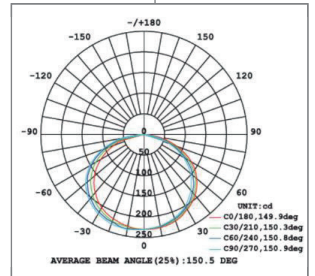

TIRA LED 24V DC · 23W IP20 · RGB+CCT
AL-010053
Descripción

La tira de LED 24V DC es la perfecta opción si se requiere una iluminación decorativa de bajo consumo. Gracias a su diseño flexible se puede adaptar a cualquier espacio interior aportando un toque elegante de luz.

Además la tira incluye una banda adhesiva 3M lo que simplifica mucho su instalación en la mayoría de superficies.

Información técnica

Material del cuerpo	Silicona - PCB - Epoxi
Color	Blanco
Dimensiones (alto x ancho x largo)	3 x 12 x 5000mm
Longitud	5 m
Corte cada	6,3 cm
Potencia	23 W/m
Tensión	24V DC
Ángulo de apertura	120°
Temperatura de color	RGB + CCT
Luminosidad	1300 lm
Chip	CREE
Temperatura de trabajo	-20°C ~ 50°C
Eficiencia energética 2021 (UE-2019/2015)	A+
Vida útil	50000h
CRI	>90
Protección IP	IP 20
Garantía	3 años