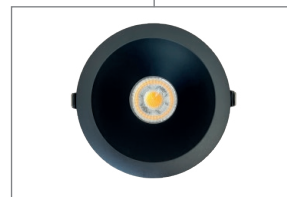

DOWNLIGHT EMPOTRABLE 10W · 1000lm · IP65
Descripción

Downlight para empotrar con un IP65 a prueba de agua, adecuado para el hogar, la oficina, hoteles, etc.

Se puede colocar también en exterior.

Información técnica

Material del cuerpo	Aluminio
Acabado	Blanco mate / Negro mate
Wattios	10W
Dimensiones	Ø90x55mm
Corte	Ø75mm
Ángulo de apertura	55°
Temperatura LED	2700K · 3000K · 4000K
Luminosidad	1000lm
Tensión	220 - 265V
CRI	80
Protección IP	IP 65
Garantía	3 años

Referencia	Temp. de color	Acabado
AL-030045	3000 K	Blanco mate
AL-030036	4000 K	Blanco mate
AL-030048	2700 K	Blanco mate
AL-030046	3000 K	Negro mate
AL-030047	4000 K	Negro mate
AL-030049	2700 K	Negro mate