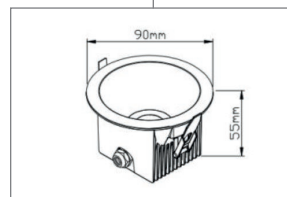

DOWNLIGHT EMPOTRABLE 10W · 1000lm · IP65

Descripción

Downlight para empotrar con un IP65 a prueba de agua, adecuado para el hogar, la oficina, hoteles, etc.

Se puede colocar también en exterior.

Información técnica

Material del cuerpo	Aluminio
Acabado	Blanco mate / Negro mate
Wattios	10W
Dimensiones	Ø90x55mm
Corte	Ø75mm
Ángulo de apertura	55°
Temperatura LED	2700K · 3000K · 4000K
Luminosidad	1000lm
Tensión	220 - 265V
CRI	80
Protección IP	IP 65
Garantía	3 años

Referencia	Temp. de color	Acabado
AL-030045	3000 K	Blanco mate
AL-030036	4000 K	Blanco mate
AL-030048	2700 K	Blanco mate
AL-030046	3000 K	Negro mate
AL-030047	4000 K	Negro mate
AL-030049	2700 K	Negro mate