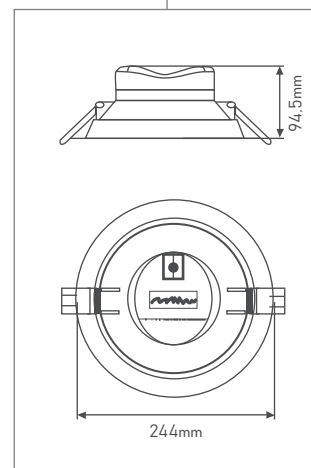

DOWNLIGHT LED 20W 6000K

120013020FB

Descripción

Downlight adecuado para la instalación en el techo para uso en interiores.
 Carcasa de aluminio recubierta de plástico termoconductor.
 Difusor opal.
 Herrajes de acero inoxidable.

Información técnica

Material del cuerpo	Aluminio
Acabado	Blanco
Tipo de difusor	Opal
Tipo de difusor	COB
Dimensiones exteriores	Ø 244mm
Dimensiones de corte	Ø 195-210mm
Potencia	20 W
Tensión	AC 110V - 240V
Ángulo de apertura	40°
Temperatura de color	6000K
Luminosidad	2060 lm
Intensidad de corriente	150mA
Temperatura de trabajo	-20°C ~ 40°C
Vida útil	45000h
CRI	>80
UGR	<19
Protección IP	IP 44
Protección IK	IK 02
Garantía	3 años